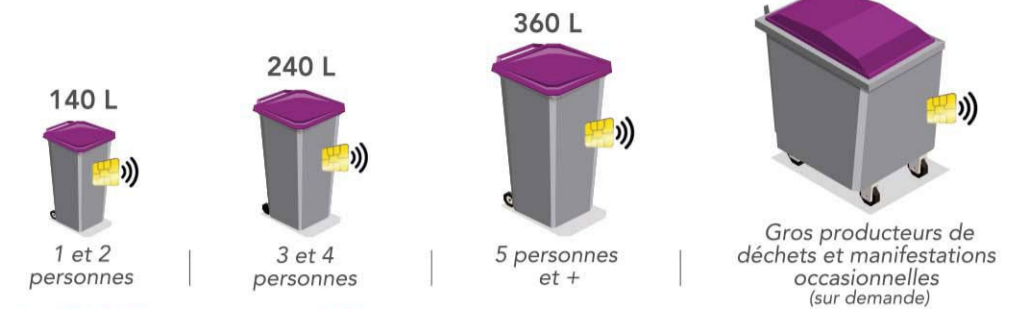

LE VOLUME DES BACS ORDURES MÉNAGÈRES

- Résidence secondaire : 140 L
- Professionnels : selon besoin (entreprises, agriculteurs, organismes publics ou privés)
- Les bacs de tri (couvercle jaune) : sont attribués selon les besoins : 240 L, 360 L et 660 L. Possibilité de bac plus gros ou d'un second bac sur demande