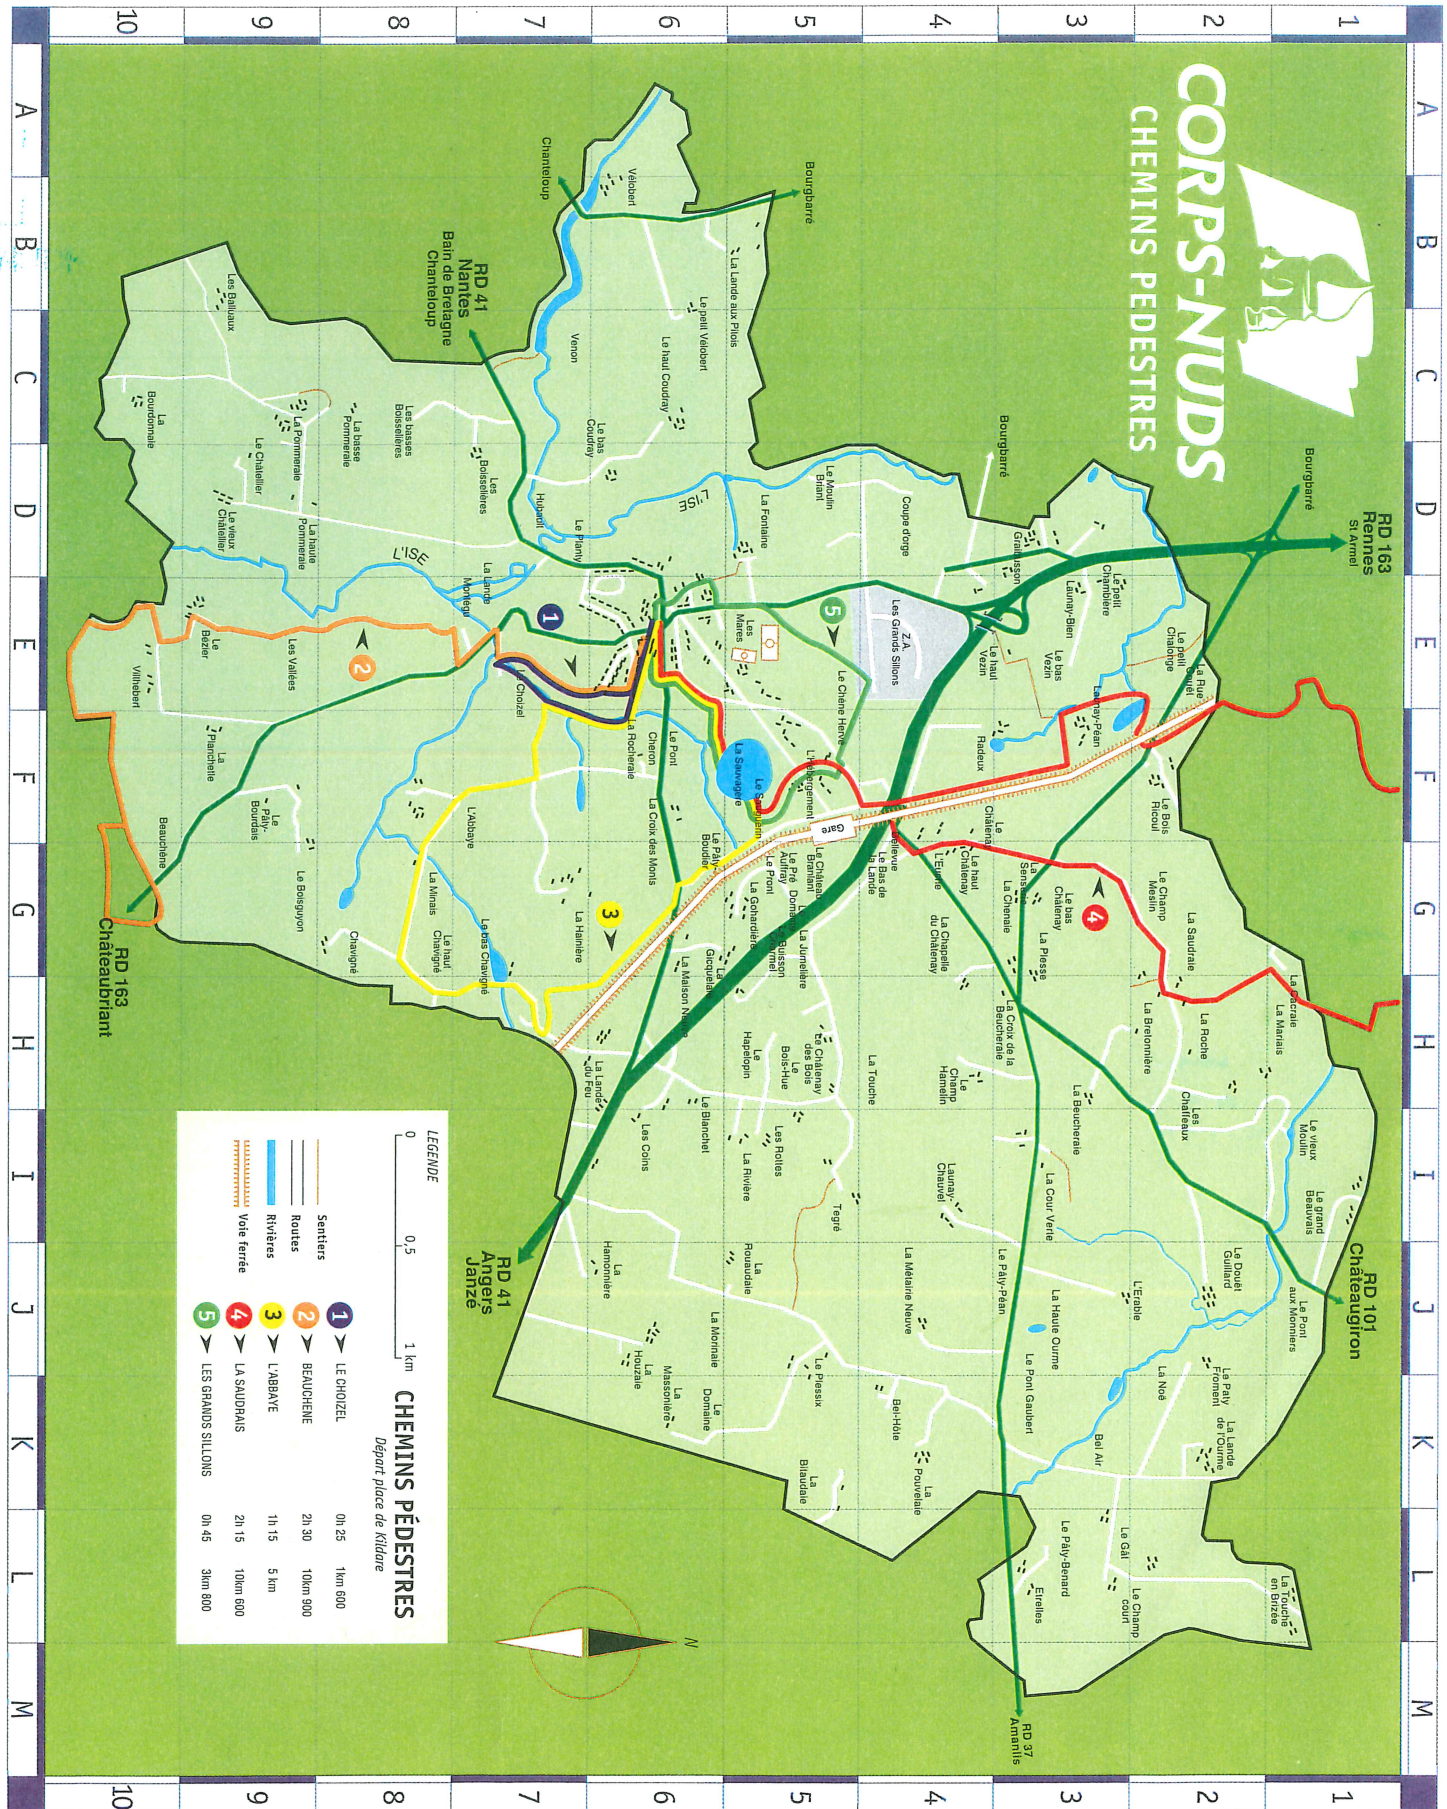

CORPS-NUUDS

CHEMINS PEDESTRES

LEGENDE

0 0,5 1 km

CHEMINS PÉDESTRES
Départ place de Kildare

	1	LE CHOIZEL	0h 25	1km 600
	2	BEAUCHEMNE	2h 30	10km 900
	3	L'ABBAYE	1h 15	5 km
	4	LA SANDRAIS	2h 15	10km 600
	5	LES GRANDS SILLONS	0h 45	3km 800

Sentiers
 Routes
 Rivières
 Vote ferrée